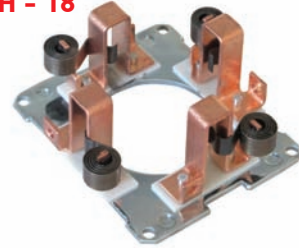

## brush holders

**ABH - 13**

TYPE : DELCO  
OEM NO : 37MT

**ABH - 14**

TYPE : DELCO  
OEM NO : 4M-1846

**ABH - 15**

TYPE : DELCO  
OEM NO : 3T-4705

**ABH - 16**

TYPE : DELCO  
OEM NO : 7T-3278

**ABH - 17**

TYPE : DELCO  
OEM NO : 7M-0330

**ABH - 18**

TYPE : DELCO  
OEM NO : 3T-0862

**ABH - 19**

TYPE : DELCO  
OEM NO : 3T9525

**ABH - 20**