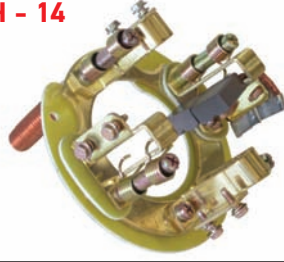

TYPE : MITSUBISHI  
OEM NO : M649X21471

**ABH - 09**

TYPE : MITSUBISHI  
OEM NO : M649T05571

**ABH - 10**

TYPE : SAWAFUJI  
OEM NO : SD 1331-034-10X9

**ABH - 11**

TYPE : DELCO  
OEM NO : 10456456

**ABH - 12**

TYPE : DELCO  
OEM NO : 9X-4821

**AKEL®**

## brush holders

**ABH - 13**

TYPE : DELCO  
OEM NO : 37MT

**ABH - 14**

TYPE : DELCO  
OEM NO : 4M-1846

**ABH - 15**

TYPE : DELCO  
OEM NO : 3T-4705

**ABH - 16**

TYPE : DELCO  
OEM NO : 7T-3278

**ABH - 17**

TYPE : DELCO  
OEM NO : 7M-0330

**ABH - 18**

TYPE : DELCO  
OEM NO : 3T-0862

**ABH - 19**

TYPE : DELCO  
OEM NO : 3T9525

**ABH - 20**