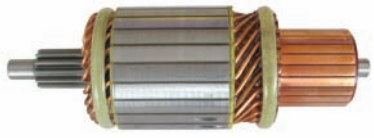

ASA - 08

TYPE : NIKKO
OEM NO : KD7-21100-0080
VOLT : 24 V.

ASA - 09

TYPE : NIPPONDENSO
OEM NO : 028200-5250
VOLT : 24 V.

ASA - 10

TYPE : MITSUBISHI
OEM NO : M106X44371
VOLT : 24 V.

ASA - 11

TYPE : MITSUBISHI
OEM NO : 4Y-361
VOLT : 24 V.

ASA - 12

TYPE : BOSCH
OEM NO : 3T-867
VOLT : 24 V.

AKEL®

armatures

ASA - 13

TYPE : DELCO 40 MT
OEM NO : 4M-1868
VOLT : 24 V.

ASA - 14

TYPE : DELCO 42 MT
OEM NO : 7T-3276
VOLT : 24 V.

ASA - 15

TYPE : DELCO 37 MT
OEM NO : 3E-7855
VOLT : 24 V.

ASA - 16

TYPE : DELCO 50 MT
OEM NO : 7M-0323
VOLT : 24 V.

ASA - 17

TYPE : DELCO 50 MT
OEM NO : 7M-8651
VOLT : 24 V.

ASA - 18

TYPE : DELCO 37 MT
OEM NO : 3E-7855
VOLT : 24 V.