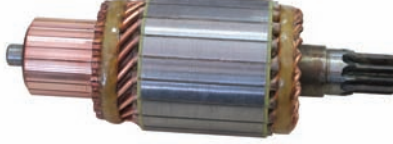

ASA - 23

TYPE : DELCO
OEM NO : 38MT
VOLT : 24 V.

ASA - 24

TYPE : MITSUBISHI
OEM NO : M106X41071
VOLT : 24 V.

AKEL®

armatures

ASA - 25

TYPE : DELCO
OEM NO : 38MT
VOLT : 24 V.

ASA - 26

TYPE : NIKKO/HITACHI
OEM NO : KD0 23100-0430
VOLT : 24 V.

ASA - 27

TYPE : NIKKO-HITACHI
OEM NO : 8980171490 - 4HK1
VOLT : 24 V.

ASA - 28

TYPE : MITSUBISHI
OEM NO : M106X43672 - 6 HK1
VOLT : 24 V.

armatures