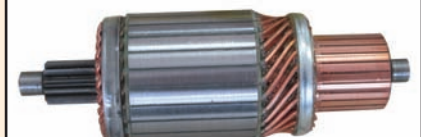

ASA - 19

TYPE : NIKKO/KOMATSU
OEM NO : KD0 24100-0030
VOLT : 24 V.

ASA - 20

TYPE : DELCO
OEM NO : 10515834 29 MT
VOLT : 24 V.

ASA - 21

TYPE : NIKKO/HITACHI
OEM NO : 8980171490 4HK1
VOLT : 24 V.

ASA - 22

TYPE :
OEM NO : IM3115 39 MT
VOLT : 12 V.

ASA - 23

TYPE : DELCO
OEM NO : 38MT
VOLT : 24 V.

ASA - 24

TYPE : MITSUBISHI
OEM NO : M106X41071
VOLT : 24 V.

AKEL®

armatures

ASA - 25

TYPE : DELCO
OEM NO : 38MT
VOLT : 24 V.