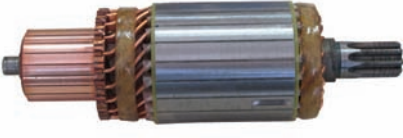

AKEL®

armatures

ASA - 01

TYPE : SAWAFUJI
OEM NO : SD 1320-063-00X0
VOLT : 24 V.

ASA - 02

TYPE : SAWAFUJI
OEM NO : SD 1320-078-00X0
VOLT : 24 V.

ASA - 03

TYPE : SAWAFUJI
OEM NO : SD 1320-075-00X0
VOLT : 24 V.

ASA - 04

TYPE : NIKKO
OEM NO : KD0-23100-0250
VOLT : 24 V.

ASA - 05

TYPE : NIKKO
OEM NO : KD1-23100-0120
VOLT : 24 V.

ASA - 06

TYPE : NIKKO
OEM NO : KD1-23100-0231
VOLT : 24 V.

ASA - 07

TYPE : NIKKO
OEM NO : KD7-23100-0160
VOLT : 24 V.

ASA - 08

TYPE : NIKKO
OEM NO : KD7-21100-0080
VOLT : 24 V.

ASA - 09

TYPE : NIPPONDENSO
OEM NO : 028200-5250
VOLT : 24 V.

ASA - 10

TYPE : MITSUBISHI
OEM NO : M106X44371
VOLT : 24 V.

ASA - 11

TYPE : MITSUBISHI
OEM NO : 4Y-361
VOLT : 24 V.

ASA - 12

TYPE : BOSCH
OEM NO : 3T-867
VOLT : 24 V.

AKEL®

armatures

ASA - 13

TYPE : DELCO 40 MT
OEM NO : 4M-1868
VOLT : 24 V.

ASA - 14

TYPE : DELCO 42 MT
OEM NO : 7T-3276
VOLT : 24 V.