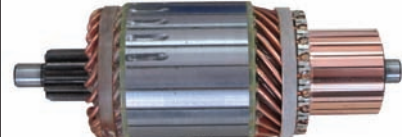

ASA - 20

TYPE : DELCO
OEM NO : 10515834 29 MT
VOLT : 24 V.