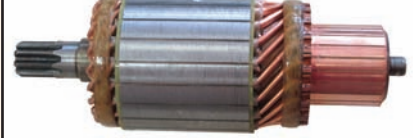

AKEL®

armatures

ASA - 01

TYPE : SAWAFUJI
OEM NO : SD 1320-063-00X0
VOLT : 24 V.

ASA - 02

TYPE : SAWAFUJI
OEM NO : SD 1320-078-00X0
VOLT : 24 V.

ASA - 03

TYPE : SAWAFUJI
OEM NO : SD 1320-075-00X0
VOLT : 24 V.

ASA - 04

TYPE : NIKKO
OEM NO : KD0-23100-0250
VOLT : 24 V.

ASA - 05

TYPE : NIKKO
OEM NO : KD1-23100-0120
VOLT : 24 V.

ASA - 06

TYPE : NIKKO
OEM NO : KD1-23100-0231
VOLT : 24 V.

ASA - 07

TYPE : NIKKO
OEM NO : KD7-23100-0160
VOLT : 24 V.

ASA - 08

TYPE : NIKKO
OEM NO : KD7-21100-0080
VOLT : 24 V.

ASA - 09

TYPE : NIPPONDENSO
OEM NO : 028200-5250
VOLT : 24 V.

ASA - 10

TYPE : MITSUBISHI
OEM NO : M106X44371
VOLT : 24 V.

ASA - 11

TYPE : MITSUBISHI
OEM NO : 4Y-361
VOLT : 24 V.

ASA - 12

TYPE : BOSCH
OEM NO : 3T-867
VOLT : 24 V.

AKEL®

armatures

ASA - 13

TYPE : DELCO 40 MT
OEM NO : 4M-1868
VOLT : 24 V.

ASA - 14

TYPE : DELCO 42 MT
OEM NO : 7T-3276
VOLT : 24 V.