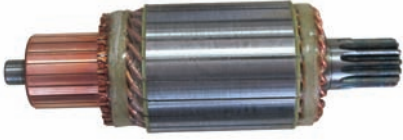

AKEL®

armatures

ASA - 01

TYPE : SAWAFUJI
OEM NO : SD 1320-063-00X0
VOLT : 24 V.

ASA - 02

TYPE : SAWAFUJI
OEM NO : SD 1320-078-00X0
VOLT : 24 V.

ASA - 03

TYPE : SAWAFUJI
OEM NO : SD 1320-075-00X0
VOLT : 24 V.

ASA - 04

TYPE : NIKKO
OEM NO : KD0-23100-0250
VOLT : 24 V.

ASA - 05

TYPE : NIKKO
OEM NO : KD1-23100-0120
VOLT : 24 V.

ASA - 06

TYPE : NIKKO
OEM NO : KD1-23100-0231
VOLT : 24 V.

ASA - 07

TYPE : NIKKO
OEM NO : KD7-23100-0160
VOLT : 24 V.

ASA - 08

TYPE : NIKKO
OEM NO : KD7-21100-0080
VOLT : 24 V.

ASA - 09

TYPE : NIPPONDENSO
OEM NO : 028200-5250
VOLT : 24 V.

ASA - 10

TYPE : MITSUBISHI
OEM NO : M106X44371
VOLT : 24 V.

ASA - 11

TYPE : MITSUBISHI
OEM NO : 4Y-361
VOLT : 24 V.

ASA - 12

TYPE : BOSCH
OEM NO : 3T-867
VOLT : 24 V.

AKEL®

armatures

ASA - 13

TYPE : DELCO 40 MT
OEM NO : 4M-1868
VOLT : 24 V.

ASA - 14

TYPE : DELCO 42 MT
OEM NO : 7T-3276
VOLT : 24 V.