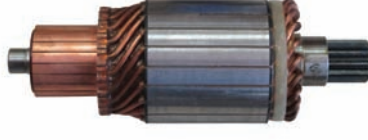

AKEL®

armatures

ASA - 01

TYPE : SAWAFUJI
OEM NO : SD 1320-063-00X0
VOLT : 24 V.

ASA - 02

TYPE : SAWAFUJI
OEM NO : SD 1320-078-00X0
VOLT : 24 V.

ASA - 03

TYPE : SAWAFUJI
OEM NO : SD 1320-075-00X0
VOLT : 24 V.

ASA - 04

TYPE : NIKKO
OEM NO : KD0-23100-0250
VOLT : 24 V.

ASA - 05

TYPE : NIKKO
OEM NO : KD1-23100-0120
VOLT : 24 V.

ASA - 06

TYPE : NIKKO
OEM NO : KD1-23100-0231
VOLT : 24 V.

ASA - 07

TYPE : NIKKO
OEM NO : KD7-23100-0160
VOLT : 24 V.

ASA - 12

TYPE : BOSCH
OEM NO : 3T-867
VOLT : 24 V.

AKEL®

armatures

ASA - 13

TYPE : DELCO 40 MT
OEM NO : 4M-1868
VOLT : 24 V.

ASA - 14

TYPE : DELCO 42 MT
OEM NO : 7T-3276
VOLT : 24 V.