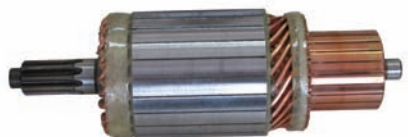

ASA - 19

TYPE : NIKKO/KOMATSU
OEM NO : KD0 24100-0030
VOLT : 24 V.