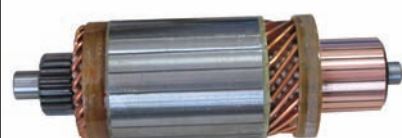

ASA - 19

TYPE : NIKKO/KOMATSU
OEM NO : KD0 24100-0030
VOLT : 24 V.

ASA - 20

TYPE : DELCO
OEM NO : 10515834 29 MT
VOLT : 24 V.

ASA - 21

TYPE : NIKKO/HITACHI
OEM NO : 8980171490 4HK1
VOLT : 24 V.

ASA - 22

TYPE :
OEM NO : IM3115 39 MT
VOLT : 12 V.

ASA - 23

TYPE : DELCO
OEM NO : 38MT
VOLT : 24 V.

ASA - 24

TYPE : MITSUBISHI
OEM NO : M106X41071
VOLT : 24 V.

AKEL®

armatures

ASA - 25

TYPE : DELCO
OEM NO : 38MT
VOLT : 24 V.