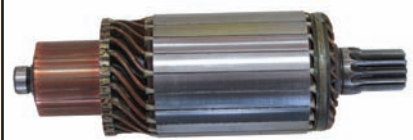

AKEL®

armatures

ASA - 01

TYPE : SAWAFUJI
OEM NO : SD 1320-063-00X0
VOLT : 24 V.

ASA - 02

TYPE : SAWAFUJI
OEM NO : SD 1320-078-00X0
VOLT : 24 V.

ASA - 03

TYPE : SAWAFUJI
OEM NO : SD 1320-075-00X0
VOLT : 24 V.

ASA - 04

TYPE : NIKKO
OEM NO : KD0-23100-0250
VOLT : 24 V.

ASA - 05

TYPE : NIKKO
OEM NO : KD1-23100-0120
VOLT : 24 V.

ASA - 06

TYPE : NIKKO
OEM NO : KD1-23100-0231
VOLT : 24 V.

ASA - 07

TYPE : NIKKO
OEM NO : KD7-23100-0160
VOLT : 24 V.

ASA - 12

TYPE : BOSCH
OEM NO : 3T-867
VOLT : 24 V.

AKEL®

armatures

ASA - 13

TYPE : DELCO 40 MT
OEM NO : 4M-1868
VOLT : 24 V.

ASA - 14

TYPE : DELCO 42 MT
OEM NO : 7T-3276
VOLT : 24 V.