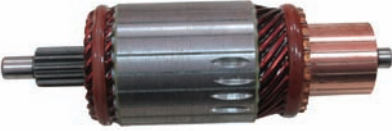

ASA - 23

TYPE : DELCO
OEM NO : 38MT
VOLT : 24 V.

ASA - 24

TYPE : MITSUBISHI
OEM NO : M106X41071
VOLT : 24 V.

AKEL®

armatures

ASA - 25

TYPE : DELCO
OEM NO : 38MT
VOLT : 24 V.

ASA - 26

TYPE : NIKKO/HITACHI
OEM NO : KD0 23100-0430
VOLT : 24 V.

ASA - 27

TYPE : NIKKO-HITACHI
OEM NO : 8980171490 - 4HK1
VOLT : 24 V.

ASA - 28

TYPE : MITSUBISHI
OEM NO : M106X43672 - 6 HK1
VOLT : 24 V.

armatures