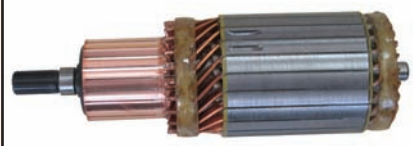

ASA - 09

TYPE : NIPPONDENSO
OEM NO : 028200-5250
VOLT : 24 V.