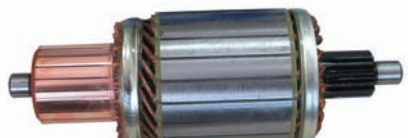

ASA - 19

TYPE : NIKKO/KOMATSU
OEM NO : KD0 24100-0030
VOLT : 24 V.

ASA - 20

TYPE : DELCO
OEM NO : 10515834 29 MT
VOLT : 24 V.

ASA - 21

TYPE : NIKKO/HITACHI
OEM NO : 8980171490 4HK1
VOLT : 24 V.

ASA - 22

TYPE :
OEM NO : IM3115 39 MT
VOLT : 12 V.

ASA - 23

TYPE : DELCO
OEM NO : 38MT
VOLT : 24 V.

ASA - 24

TYPE : MITSUBISHI
OEM NO : M106X41071
VOLT : 24 V.

AKEL®

armatures

ASA - 25

TYPE : DELCO
OEM NO : 38MT
VOLT : 24 V.