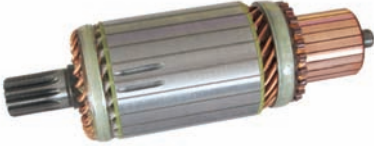

AKEL®

armatures

ASA - 01

TYPE : SAWAFUJI
OEM NO : SD 1320-063-00X0
VOLT : 24 V.

ASA - 02

TYPE : SAWAFUJI
OEM NO : SD 1320-078-00X0
VOLT : 24 V.

ASA - 03

TYPE : SAWAFUJI
OEM NO : SD 1320-075-00X0
VOLT : 24 V.

ASA - 04

TYPE : NIKKO
OEM NO : KD0-23100-0250
VOLT : 24 V.

ASA - 05

TYPE : NIKKO
OEM NO : KD1-23100-0120
VOLT : 24 V.

ASA - 06

TYPE : NIKKO
OEM NO : KD1-23100-0231
VOLT : 24 V.

ASA - 07

TYPE : NIKKO
OEM NO : KD7-23100-0160
VOLT : 24 V.

ASA - 08

TYPE : NIKKO
OEM NO : KD7-21100-0080
VOLT : 24 V.

ASA - 09

TYPE : NIPPONDENSO
OEM NO : 028200-5250
VOLT : 24 V.

ASA - 10

TYPE : MITSUBISHI
OEM NO : M106X44371
VOLT : 24 V.

ASA - 11

TYPE : MITSUBISHI
OEM NO : 4Y-361
VOLT : 24 V.

ASA - 12

TYPE : BOSCH
OEM NO : 3T-867
VOLT : 24 V.

AKEL®

armatures

ASA - 13

TYPE : DELCO 40 MT
OEM NO : 4M-1868
VOLT : 24 V.

ASA - 14

TYPE : DELCO 42 MT
OEM NO : 7T-3276
VOLT : 24 V.