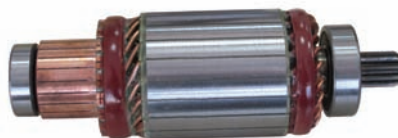

AKEL®

armatures

ASA - 01

TYPE : SAWAFUJI
OEM NO : SD 1320-063-00X0
VOLT : 24 V.

ASA - 02

TYPE : SAWAFUJI
OEM NO : SD 1320-078-00X0
VOLT : 24 V.

ASA - 03

TYPE : SAWAFUJI
OEM NO : SD 1320-075-00X0
VOLT : 24 V.

ASA - 08

TYPE : NIKKO
OEM NO : KD7-21100-0080
VOLT : 24 V.

ASA - 09

TYPE : NIPPONDENSO
OEM NO : 028200-5250
VOLT : 24 V.

ASA - 10

TYPE : MITSUBISHI
OEM NO : M106X44371
VOLT : 24 V.

ASA - 11

TYPE : MITSUBISHI
OEM NO : 4Y-361
VOLT : 24 V.

ASA - 12

TYPE : BOSCH
OEM NO : 3T-867
VOLT : 24 V.

AKEL®

armatures

ASA - 13

TYPE : DELCO 40 MT
OEM NO : 4M-1868
VOLT : 24 V.

ASA - 14

TYPE : DELCO 42 MT
OEM NO : 7T-3276
VOLT : 24 V.

ASA - 15

TYPE : DELCO 37 MT
OEM NO : 3E-7855
VOLT : 24 V.

ASA - 16

TYPE : DELCO 50 MT
OEM NO : 7M-0323
VOLT : 24 V.

ASA - 17

TYPE : DELCO 50 MT
OEM NO : 7M-8651
VOLT : 24 V.

ASA - 18

TYPE : DELCO 37 MT
OEM NO : 3E-7855
VOLT : 24 V.