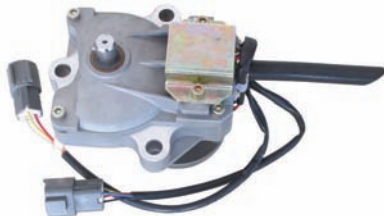

AKEL®

grover motors

AGM - 01

TYPE : CATERPILLAR
OEM NO : 7Y 3913/4I-5496

AGM - 02

TYPE : CATERPILLAR
OEM NO : 106-0092

AGM - 03

TYPE : CATERPILLAR
OEM NO : 247-5212

AGM - 04

TYPE : CATERPILLAR
OEM NO : 247-5232

AGM - 05

TYPE : CATERPILLAR
OEM NO : 247-5231

AGM - 06

TYPE : KOMATSU
OEM NO : 7824-30-1600

AGM - 07

TYPE : KOMATSU
OEM NO : 7834-40-2000

AGM - 08

TYPE : KOMATSU
OEM NO : 7834-41-2001

AGM - 09

TYPE : HITACHI
OEM NO : 4614911

AGM - 10

TYPE : HITACHI
OEM NO : 4257163

AGM - 11

TYPE : HITACHI
OEM NO : 2406U197F4