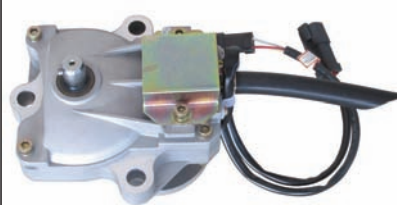

AGM - 08

TYPE : KOMATSU
OEM NO : 7834-41-2001