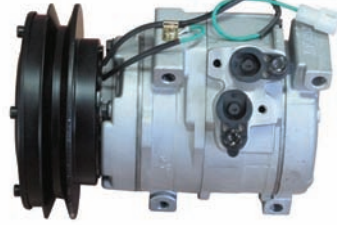

AKEL®

clima compressors

ACC - 01

TYPE : VOLVO
OEM NO : 15082727
VOLT : 24V.

ACC - 02

TYPE : KOMATSU-CATERPILLAR
OEM NO : 20Y-979-6121/1E-6039
VOLT : 24V.

ACC - 03

TYPE : KOMATSU
OEM NO : 20Y-979-3111
VOLT : 24V.

ACC - 04

TYPE : CATERPILLAR
OEM NO : 259-7243
VOLT : 24V.

ACC - 05

TYPE : CATERPILLAR
OEM NO : 3H-0414
VOLT : 24V.

ACC - 06

TYPE : CATERPILLAR
OEM NO : 163-0872
VOLT : 24V.

ACC - 07

TYPE : CATERPILLAR
OEM NO : 3E-1906
VOLT : 24V.

ACC - 08

TYPE : CATERPILLAR
OEM NO : 231-6984
VOLT : 24V.

ACC - 09

TYPE : KOMATSU
OEM NO : 423-S62-4330
VOLT : 24V.

ACC - 10

TYPE : HITACHI
OEM NO : 4456130
VOLT : 24V.

ACC - 11

TYPE : HITACHI
OEM NO : 506011-6080
VOLT : 24V.

ACC - 15

TYPE : KOMATSU
OEM NO : 203-979-6831
VOLT : 24V.

ACC - 16

TYPE : VOLVO
OEM NO : 11104419
VOLT : 24V.

ACC - 17

TYPE : VOLVO
OEM NO : 15082727
VOLT : 24V.

ACC - 19

TYPE : COBELCO
OEM NO : 7H13
VOLT : 24V.