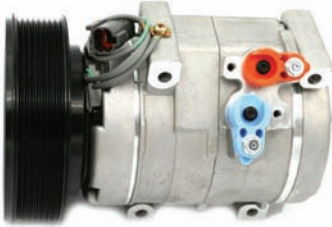

AKEL®

clima compressors

ACC - 01

TYPE : VOLVO
OEM NO : 15082727
VOLT : 24V.

ACC - 02

TYPE : KOMATSU-CATERPILLAR
OEM NO : 20Y-979-6121/1E-6039
VOLT : 24V.

ACC - 03

TYPE : KOMATSU
OEM NO : 20Y-979-3111
VOLT : 24V.

ACC - 04

TYPE : CATERPILLAR
OEM NO : 259-7243
VOLT : 24V.

ACC - 05

TYPE : CATERPILLAR
OEM NO : 3H-0414
VOLT : 24V.

ACC - 06

TYPE : CATERPILLAR
OEM NO : 163-0872
VOLT : 24V.

ACC - 07

TYPE : CATERPILLAR
OEM NO : 3E-1906
VOLT : 24V.

ACC - 08

TYPE : CATERPILLAR
OEM NO : 231-6984
VOLT : 24V.

ACC - 09

TYPE : KOMATSU
OEM NO : 423-S62-4330
VOLT : 24V.

ACC - 10

TYPE : HITACHI
OEM NO : 4456130
VOLT : 24V.

ACC - 11

TYPE : HITACHI
OEM NO : 506011-6080
VOLT : 24V.

ACC - 15

TYPE : KOMATSU
OEM NO : 203-979-6831
VOLT : 24V.

ACC - 16

TYPE : VOLVO
OEM NO : 11104419
VOLT : 24V.

ACC - 17

TYPE : VOLVO
OEM NO : 15082727
VOLT : 24V.

ACC - 19

TYPE : COBELCO
OEM NO : 7H13
VOLT : 24V.