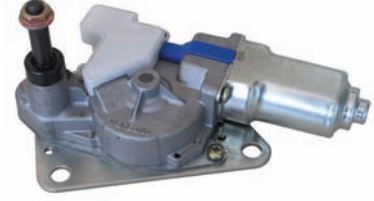

AWM - 15

TYPE : HITACHI
OEM NO : 4709168
VOLT : 24V.