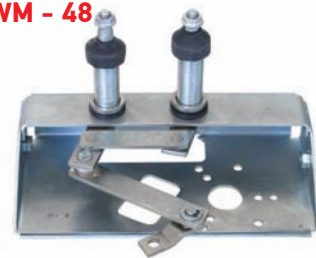

AWM - 43

TYPE : CATERPILLAR
OEM NO :

AWM - 44

TYPE : CATERPILLAR
OEM NO : 248-7988

AWM - 45

TYPE : VOLVO/CAT
OEM NO : 11039529/135-0611
VOLT : 24V.

AWM - 46

TYPE : CAT/VOLVO
OEM NO : SHAFT LENGTH
46-1:60 mm, 46-2:80mm
46-3:115 mm

AWM - 47

TYPE : CAT
OEM NO : SHAFT LENGTH
41-1:75 mm, 47-2:60mm

AWM - 48

TYPE : VOLVO
OEM NO :

AKEL®

wiper motors

AWM - 49

TYPE : KATO
OEM NO : HD700
VOLT : 24V.