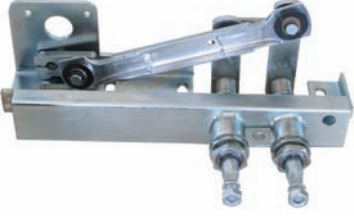

AKEL®

wiper motors

AWM - 61

TYPE : CATERPILLAR
OEM NO : 348-7671