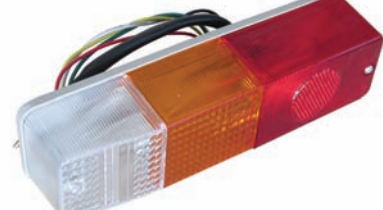

AWL - 60

TYPE : DAEWOO
OEM NO :
VOLT : 12V