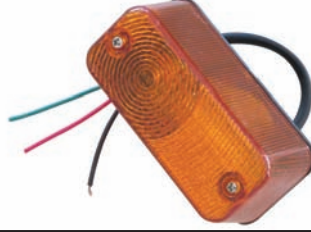

AWL - 53

TYPE : KOMATSU
OEM NO : 56B-06-11641
VOLT : 24V