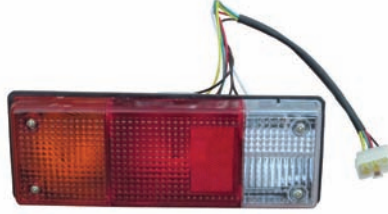

AWL - 37

TYPE : JCB
OEM NO : 700/23600-700/26200
SIZE : 12V.

AWL - 38

TYPE : BECOM LAMP
OEM NO :
SIZE : 12V. - 24V.

AWL - 39

TYPE : LED
OEM NO : 27 W
SIZE : 10-30V.

AWL - 40

TYPE : LED
OEM NO : 48 W
SIZE : 10-30V.

AWL - 41

TYPE : KOMATSU
OEM NO : 421-06-23210
SIZE : 24V.

AWL - 42

TYPE : VOLVO
OEM NO :
SIZE : 24V.

AWL - 43

TYPE : JCB
OEM NO : 700/50192 - 700/50193
SIZE : 12V.

AWL - 44

TYPE : EDER LIEBHEER
OEM NO : 1AA 0041 09031
SIZE : 24V.