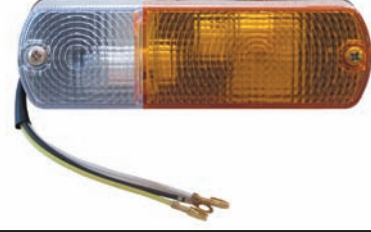

AWL - 52

TYPE : BOMAG/HAMM
OEM NO : 330629
SIZE : 82x82 mm

AWL - 53

TYPE : KOMATSU
OEM NO : 56B-06-11641
VOLT : 24V

AWL - 54

TYPE : KOMATSU
OEM NO : 56D-06-21810
VOLT : 24V

AWL - 55

TYPE : KOMATSU
OEM NO :
VOLT : 24V