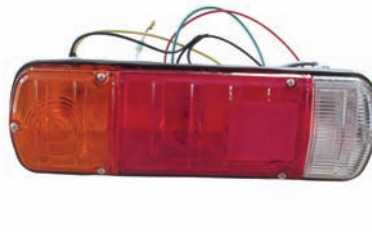

AWL - 56

TYPE : LONGKING
OEM NO :
SIZE : 275x120x108 mm