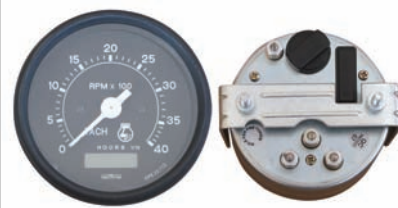

AG - 47

TYPE :USA
OEM NO :
VOLT : 24V. 85 DIA