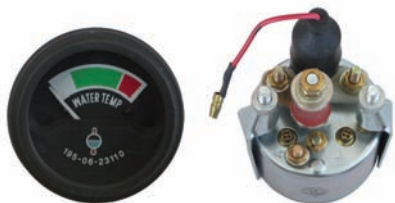

AKEL®

gauges

AG - 01

TYPE : KOMATSU
OEM NO : 195-06-23110
VOLT : 24V.

AG - 02

TYPE : KOMATSU
OEM NO : 195-06-23120
VOLT : 24V.

AG - 03

TYPE : KOMATSU
OEM NO : 23B-06-52360
VOLT : 24V.

AG - 04

TYPE : KOMATSU
OEM NO : 195-06-23170
VOLT : 24V.

AG - 05

TYPE : KOMATSU
OEM NO : 08653-01000
VOLT : 24V.

AG - 06

TYPE : KOMATSU
OEM NO : 08643-31000
VOLT : 24V.

AG - 07

TYPE : KOMATSU
OEM NO : 195-06-23140
VOLT :