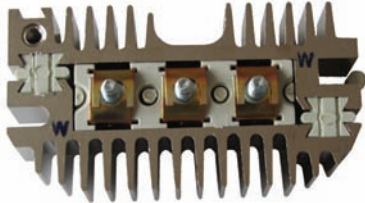

AKEL®

rectifiers

ARC - 01

TYPE : NIKKO
OEM NO : KDO 33730-1600
VOLT : 24V.

ARC - 02

TYPE : NIKKO
OEM NO : KDO 33730-1800
VOLT : 24V.

ARC - 03

TYPE : NIKKO
OEM NO : KDO 33790-2190
VOLT : 24V.

ARC - 04

TYPE : NIKKO
OEM NO : KDO 33730-2560
VOLT : 24V.

ARC - 05

TYPE : NIKKO
OEM NO : FORKLIFT
VOLT : 24V.

ARC - 06

TYPE : DELCO
OEM NO : 9S-2292
VOLT : 24V.

ARC - 07

TYPE : DELCO
OEM NO : 7N-7122
VOLT : 24V.

ARC - 08

TYPE : DELCO
OEM NO : 801816
VOLT : 24V.

ARC - 09

TYPE : MITSUBISHI
OEM NO : A860T22470
VOLT : 24V.

ARC - 10

TYPE : BOSCH
OEM NO :
VOLT : 24V.

ARC - 11

TYPE : NIKKO
OEM NO : KDO. 33730. 0510
VOLT : 24V.

ARC - 12

TYPE : NIPPONDENSO - CATERPILLAR
OEM NO : 185-2647
VOLT : 24V.

AKEL®

rectifiers

ARC- 13

TYPE : NIPPONDENSON
OEM NO : 7T-6416
VOLT : 24V.

ARC - 14

TYPE : SAWAFUJI-KOMATSU
OEM NO : SD1235-06400X0
VOLT : 24V.