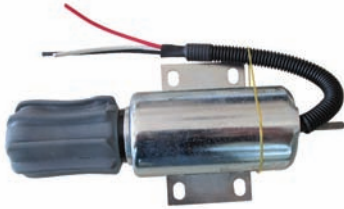

stop solenoids

AKEL 4130

TYPE : GENPOWER
OEM NO :
VOLT : 24V.

AKEL 4180

TYPE : DEUTZ
OEM NO : PLATIN SYSTEM
VOLT : 24V.

AKEL 4200

TYPE : GENPOWER
OEM NO :
VOLT : 24V.

AKEL 4205