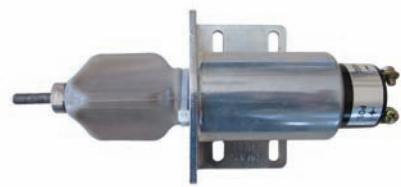

AKEL 2090 - 3

TYPE : BOSCH RSV
OEM NO : 3 TERMINAL
VOLT : 24V.

AKEL 2095 - 2

TYPE : BOSCH RSV
OEM NO : 2 TERMINAL
VOLT : 12V.

AKEL 2095 - 3

TYPE : BOSCH RSV
OEM NO : 3 TERMINAL
VOLT : 12V.

AKEL 2125

TYPE : GRADALL
OEM NO : 8923206
VOLT : 12V.

AKEL 2130

TYPE : CUMMINS
OEM NO : SA 2774
VOLT : 24V.

AKEL 2135

TYPE : CUMMINS
OEM NO : SA 2774
VOLT : 12V.

AKEL 2140 - 1

TYPE : CUMMINS
OEM NO : 3906776 1 TERMINAL
VOLT : 24V.

AKEL 2140 - 2

TYPE : CUMMINS
OEM NO : 2 TERMINAL
VOLT : 24V.