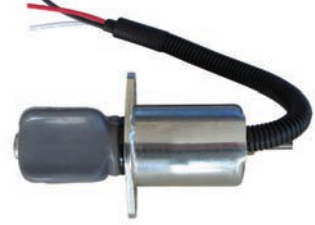

AKEL XHQ-PT24V

TYPE : XHQ-PT
OEM NO :
VOLT : 24V.

AKEL XHQ-PT12V

TYPE : XHQ-PT
OEM NO :
VOLT : 12V.

AKEL 1525

TYPE : CUMMINS/YANMAR
OEM NO : SA4863/03065358
VOLT : 12V.

AKEL 2C40 24V

TYPE : VOLVO
OEM NO : 14550884
VOLT : 24V.

AKEL 1490

TYPE : CUMMINS
OEM NO :
VOLT : 24V.

AKEL 1495

TYPE : CUMMINS
OEM NO :
VOLT : 12V.