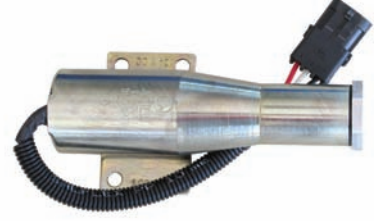

AKEL®

stop solenoids

AKEL 1010

TYPE : CUMMINS
OEM NO : 3930234
VOLT : 24V.

AKEL 1015

TYPE : CUMMINS
OEM NO : 3923680
VOLT : 12V.

AKEL 1020

TYPE : CUMMINS
OEM NO : 3931196
VOLT : 24V.

AKEL 1030U

TYPE : CUMMINS
OEM NO : 3926412
VOLT : 24V.

AKEL 1035

TYPE : CUMMINS
OEM NO : 3924450
VOLT : 12V.

AKEL 1035U

TYPE : CUMMINS
OEM NO : 3926411
VOLT : 12V.

AKEL 1030-4

TYPE : CUMMINS
OEM NO : SA 4532
VOLT : 24V.

AKEL 1035-4

TYPE : CUMMINS
OEM NO : SA 4532
VOLT : 12V.

AKEL®

stop solenoids

AKEL 1040

TYPE : CUMMINS
OEM NO : 3932530
VOLT : 24V.

AKEL 1045

TYPE : CUMMINS
OEM NO : 3932529
VOLT : 12V.

AKEL 1050

TYPE : VOLVO
OEM NO : 11110030P03
VOLT : 24V.

AKEL 1060

TYPE : BOSCH RSV
OEM NO : 3974947
VOLT : 24V.

AKEL 1065

TYPE : BOSCH RSV
OEM NO : 3932017
VOLT : 12V.

AKEL 1070

TYPE : MITSUBISHI/KOMATSU
OEM NO : 600-815-7550
VOLT : 24V.