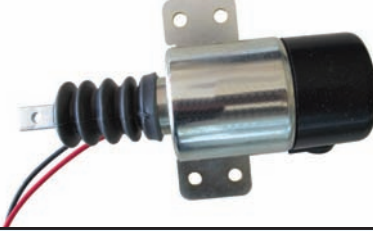

AKEL 4095

TYPE : MITSUBISHI
OEM NO : 30898-04100
VOLT : 12V.