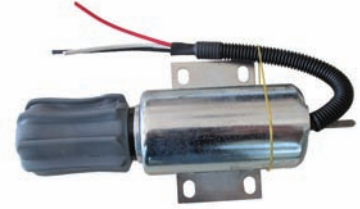

stop solenoids

AKEL 4130

TYPE : GENPOWER
OEM NO :
VOLT : 24V.

AKEL 4180

TYPE : DEUTZ
OEM NO : PLATIN SYSTEM
VOLT : 24V.

AKEL 4200

TYPE : GENPOWER
OEM NO :
VOLT : 24V.

AKEL 4205