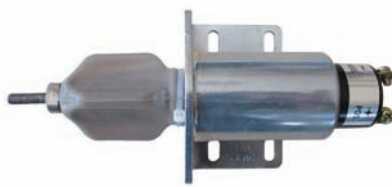

AKEL 2090 - 3

TYPE : BOSCH RSV
OEM NO : 3 TERMINAL
VOLT : 24V.

AKEL 2095 - 2

TYPE : BOSCH RSV
OEM NO : 2 TERMINAL
VOLT : 12V.

AKEL 2095 - 3

TYPE : BOSCH RSV
OEM NO : 3 TERMINAL
VOLT : 12V.

AKEL 2125

TYPE : GRADALL
OEM NO : 8923206
VOLT : 12V.

AKEL 2130

TYPE : CUMMINS
OEM NO : SA 2774
VOLT : 24V.

AKEL 2135

TYPE : CUMMINS
OEM NO : SA 2774
VOLT : 12V.

AKEL 2140 - 1

TYPE : CUMMINS
OEM NO : 3906776 1 TERMINAL
VOLT : 24V.

AKEL 2140 - 2

TYPE : CUMMINS
OEM NO : 2 TERMINAL
VOLT : 24V.