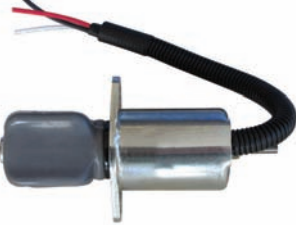

AKEL XHQ-PT24V

TYPE : XHQ-PT
OEM NO :
VOLT : 24V.

AKEL XHQ-PT12V

TYPE : XHQ-PT
OEM NO :
VOLT : 12V.

AKEL 1525

TYPE : CUMMINS/YANMAR
OEM NO : SA4863/03065358
VOLT : 12V.

AKEL 2C40 24V

TYPE : VOLVO
OEM NO : 14550884
VOLT : 24V.

AKEL 1490

TYPE : CUMMINS
OEM NO :
VOLT : 24V.

AKEL 1495

TYPE : CUMMINS
OEM NO :
VOLT : 12V.